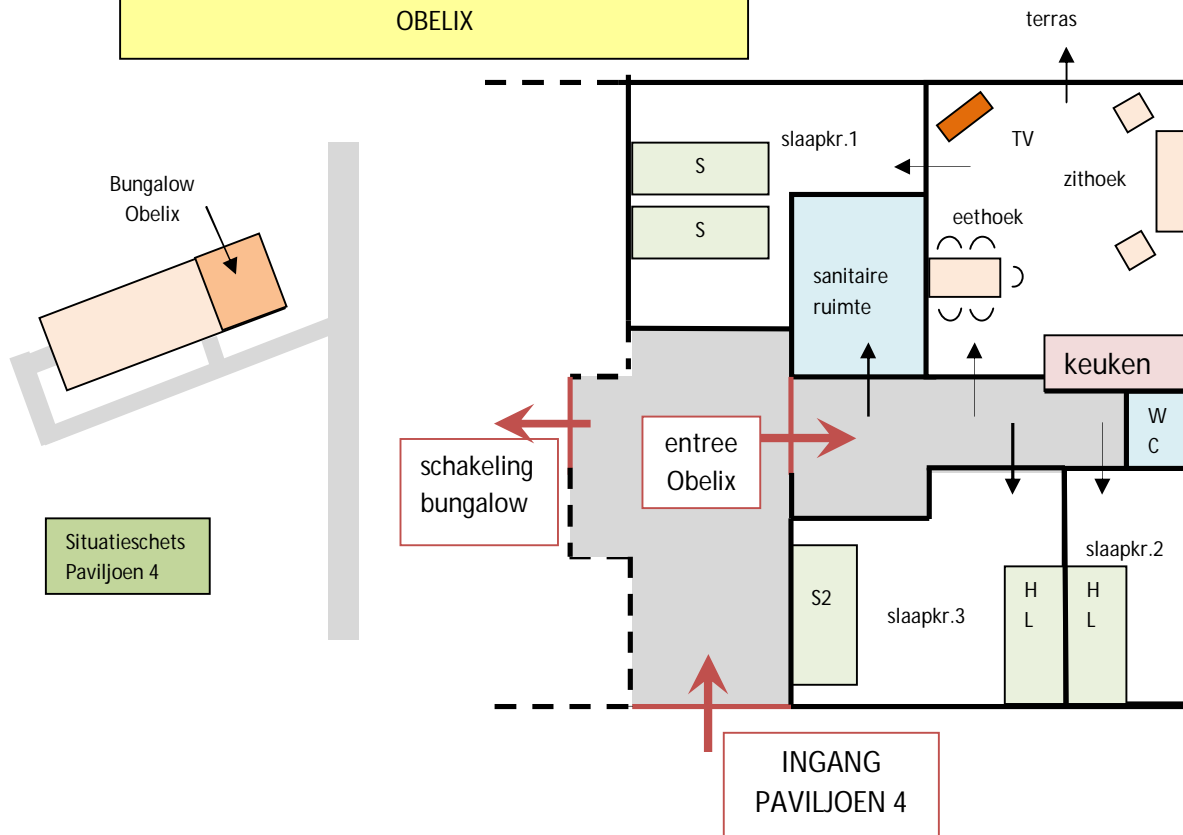

INDELING BUNGALOW TYPE 3A :

OBELIX

Indeling en inventaris

Woonkamer

eettafel met 6 stoelen
zithoek met 3 zitbank, 2 fauteuils en salontafel
TV met satellietontvanger en videorecorder
hifiset met cd-speler

Keuken

kookplaat, vaatwasser, combi-oven, koffiezetapparaat,
koelkast met vriesvak, servies en bestek voor 16 personen

Slaapkamers

3 slaapkamers met in totaal : 4 standaard bedden
waarvan 1 stapelbed

S

S2

en 4 hooglaag bedden

H
L

NB : hooglaag bedden zijn voorzien van zijhekken
kinderbed en/of een spijlenbed zijn op aanvraag verkrijgbaar

Linnengoed

beddengoed is aanwezig; handdoeken, enz. moet u zelf meenemen

Sanitair

1 sanitaire ruimte voor rolstoelgebruikers met aangepast toilet, douche
en wastafel
1 standaard toilet in de gang