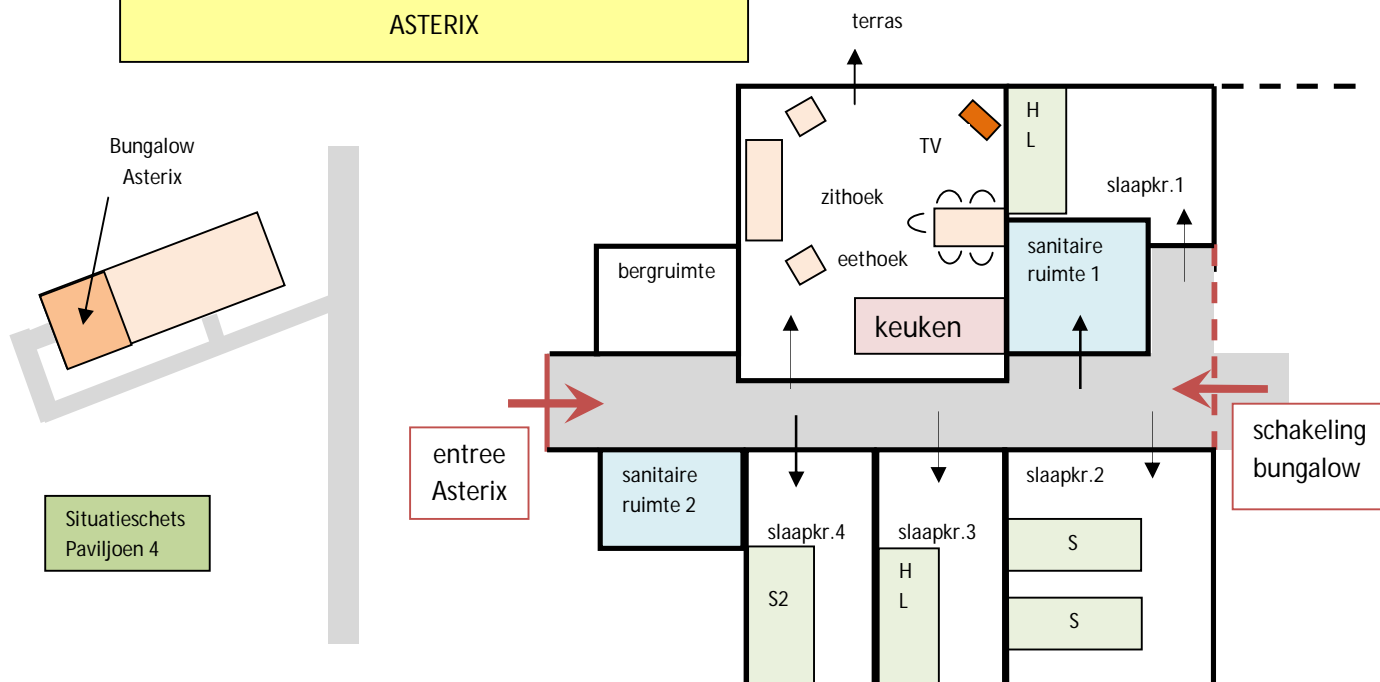

INDELING BUNGALOW TYPE 3C :

ASTERIX

Indeling en inventaris

Woonkamer

eettafel met 6 stoelen
zithoek met 3 zitbank, 2 fauteuils en salontafel
TV met satellietontvanger en videorecorder
hifiset met cd-speler

Keuken

kookplaat, vaatwasser, combi-oven, koffiezetapparaat,
koelkast met vriesvak, servies en bestek voor 16 personen

Slaapkamers

4 slaapkamers met in totaal : 4 standaard bedden

S

waarvan 1 stapelbed

S2

en 2 hooglaag bedden

H
L

NB : hooglaag bedden zijn voorzien van zijhekken
kinderbed en/of een spijlenbed zijn op aanvraag verkrijgbaar

Linnengoed

beddengoed is aanwezig; handdoeken, enz. moet u zelf meenemen

Sanitair

sanitaire ruimte 1 : voor rolstoelgebruikers met aangepast toilet,
douche en wastafel
sanitaire ruimte 2 : standaard toilet en douche